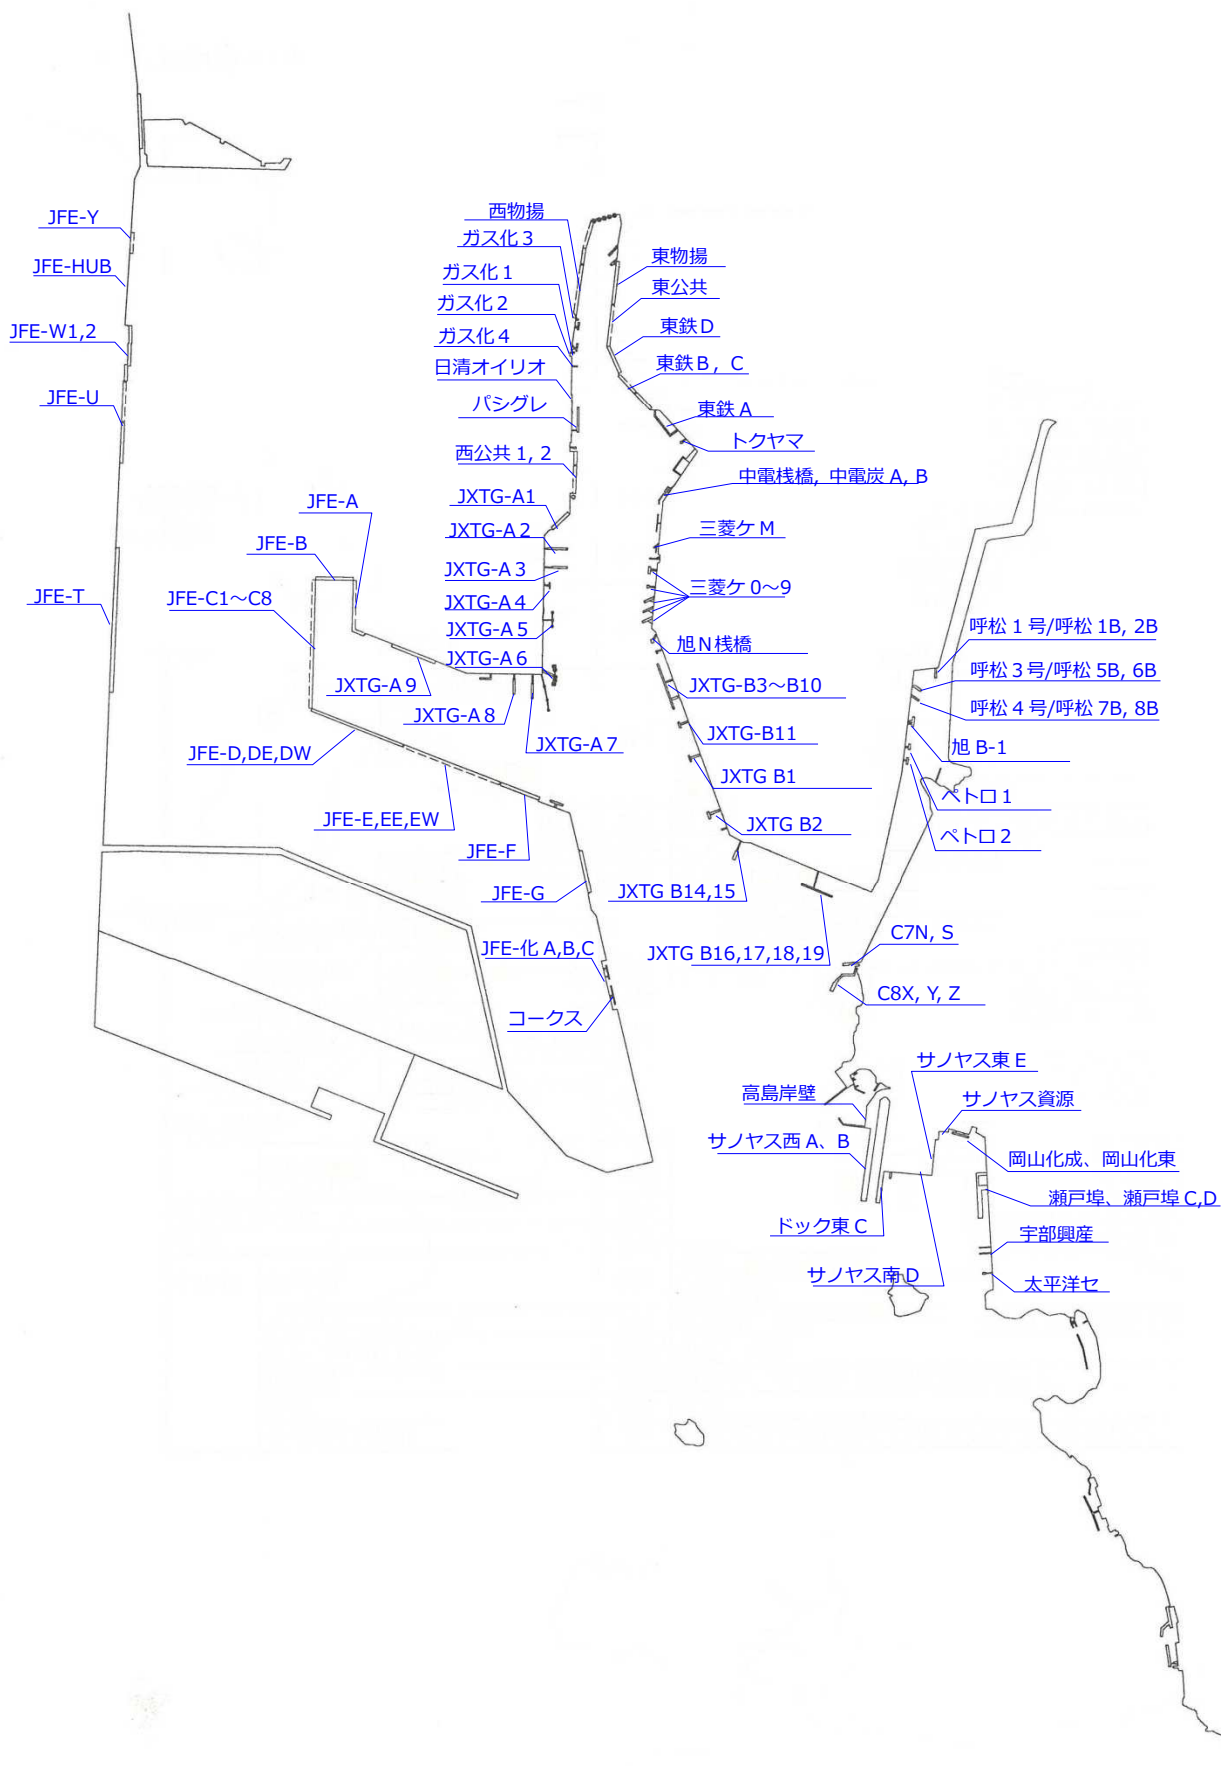

# 水島港水域

エリアⅢ

エリアⅡ

エリアⅠ

玉島西航路

玉島東航路

高梁川航路

高梁河口

水島東航路

玉島沖

検疫錨地

水島港湾区域 (港湾法)

手島沖

釜島沖

大船碇場

# 水島地区詳細

# 玉島地区詳細